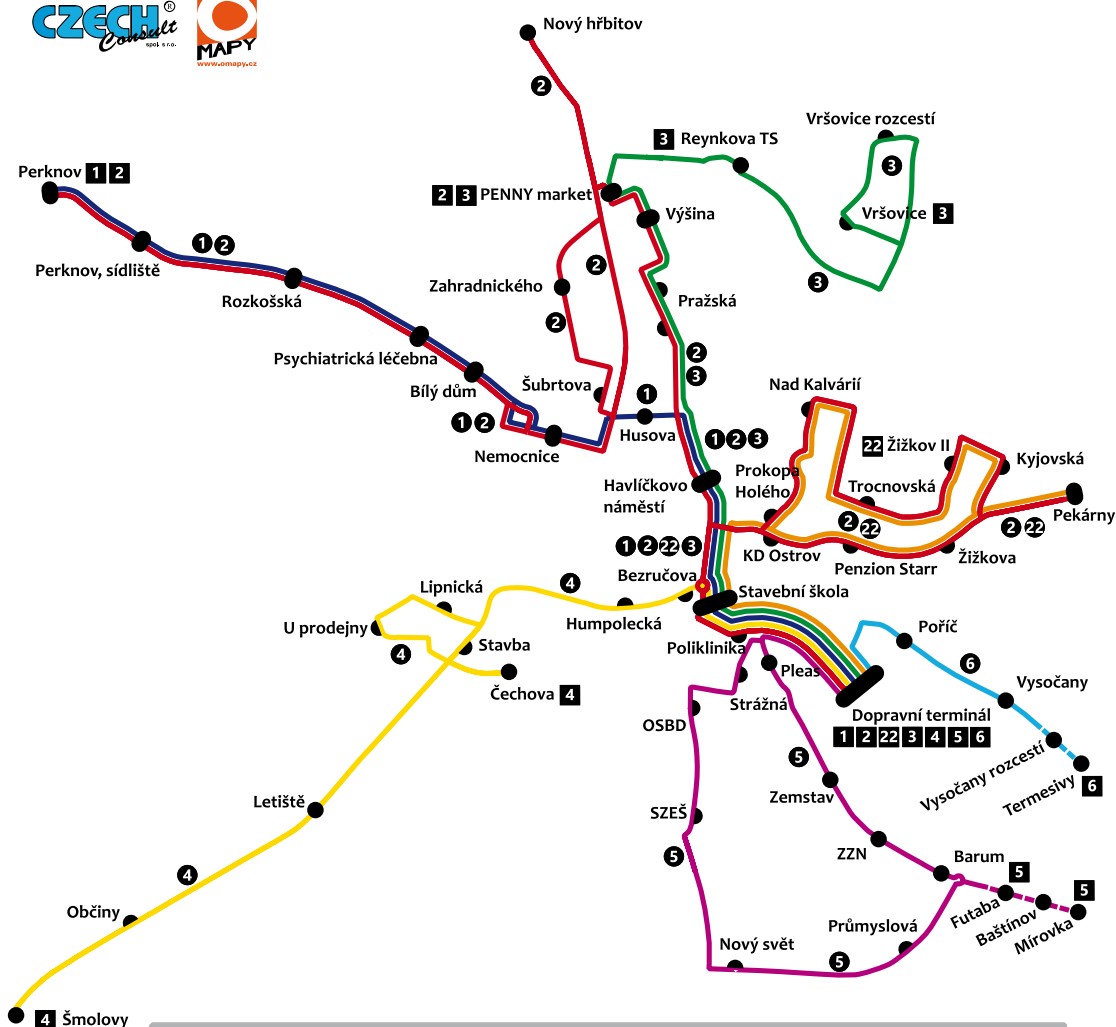

- 1 — Dopravní terminál - Stavební škola - Havl. nám. - Husova - Nemocnice - Perknov
- 2 — Dopravní terminál - St. škola - Žižkov II - Havl. nám. - PENNY market - Nový hřbitov - Zahradnického - Perknov
- 3 — Dopravní terminál - Stavební škola - Havl. nám. - PENNY market - Reynkova TS - Vršovice
- 4 — Dopravní terminál - St. škola - U Prodejny - Čechova - Šmolovy
- 5 — Dopravní terminál - Pleas - Barum - (Průmyslová - SZeŠ - Dopravní terminál) - Futaba - Mírovka
- 6 — Dopravní terminál - Vysočany - Termesivý
- 22 — Dopravní terminál - Stavební škola - KD Ostrov - Žižkov II - Stavební škola - Dopravní terminál